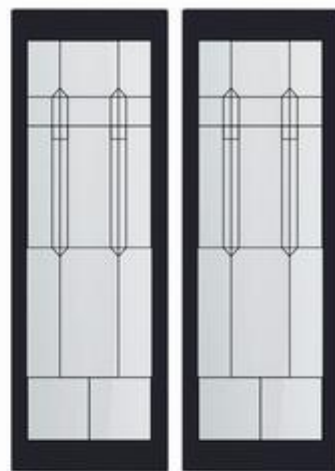

# ALUMINIUM WINDOW

*synx-3 partisi antar ruangan berbahan aluminium berkualitas dengan konsep 3 daun ini menghadirkan solusi untuk memaksimalkan ruang dan menciptakan fleksibilitas dan kesan ruangan yang meluas"*

# SLIDING 3 DAUN SYNX-3

ALUMINIUM WINDOW

white

Black

Dark Brown

SY-01

SY-02

SY-03