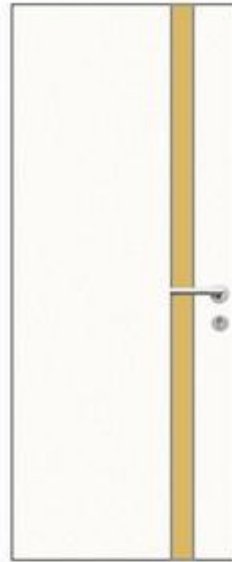

STEEL DOOR PREMIUM
ARM8-15

SPESIFIKASI	TEBAL (mm)
DAUN PINTU BESI	0.6 - 1.6
KUSEN BESI	1.2 - 2.0

ARM-1
WHITE (GLOSSY)

ARM-2
WHITE (MATT)

ARM-3
STONE SILVER (MATT)

ARM-4
STONE BLUE (MATT)

ARM-5
(GLOSSY)

ARM-6
GREY (MATT)

ARM8-15

ARM10-16

ARM11-17

ARM12-17

ARM11-19

ARM9-20

ARM8-5

ARM7-6