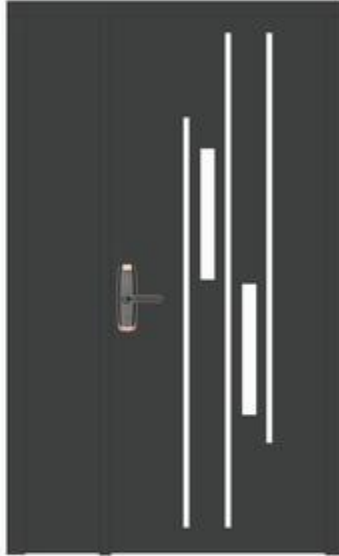

STEEL DOOR PREMIUM
ARM8-15

SPESIFIKASI	TEBAL (mm)
DAUN PINTU BESI	0.6 - 1.6
KUSEN BESI	1.2 - 2.0

ARM-1
WHITE (GLOSSY)

ARM-2
WHITE (MATT)

ARM-3
STONE SILVER (MATT)

ARM-4
STONE BLUE (MATT)

ARM-5
(GLOSSY)

ARM-6
GREY (MATT)

ARM-7
DARK BROWN (GLOSSY)

ARM-8
DARK GREY (MATT)

ARM1-A

ARM2-B

ARM3-C

ARM4-D

ARM9-13

ARM8-14