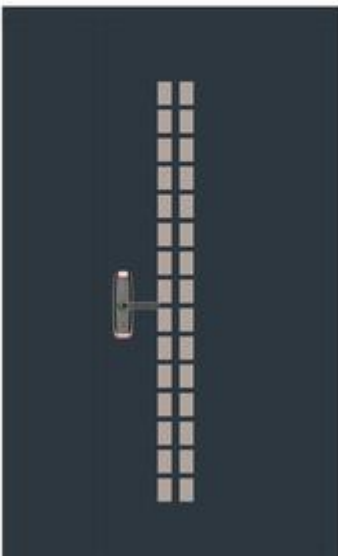

STEEL DOOR PREMIUM
ARM8-15

SPESIFIKASI	TEBAL (mm)
DAUN PINTU BESI	0.6 - 1.6
KUSEN BESI	1.2 - 2.0

ARM-1
WHITE (GLOSSY)

ARM-2
WHITE (MATT)

ARM-3
STONE SILVER (MATT)

ARM-4
STONE BLUE (MATT)

ARM-5
(GLOSSY)

ARM-6
GREY (MATT)

ARM8-15

ARM10-16

ARM11-17

ARM12-17

ARM11-19

ARM9-20

ARM8-5

ARM7-6